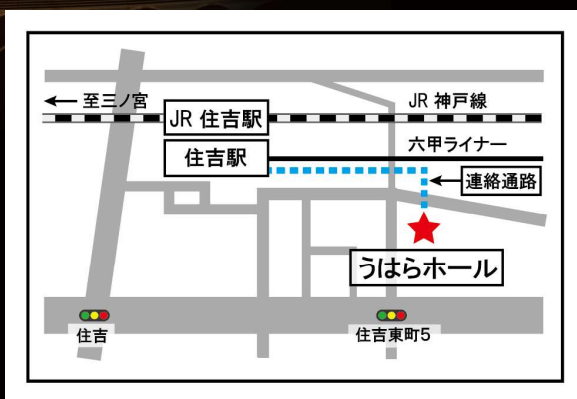

Ensemble La Piacere
アンサンブル ラ・ピアチェーレ

ベートーヴェン

「田園」

第7回 定期演奏会

2021 / 11 / 6 (土)
開場 13:15 開演 14:00

指揮 八木 裕貴
東灘区民センター うはらホール

入場無料

感染防止に努め
ご来場ください

プログラム

ベートーヴェン：
交響曲第6番「田園」 へ長調 作品68

シューベルト：
交響曲第3番 ニ長調 D200

モーツァルト：
歌劇「ドン・ジョヴァンニ」序曲 K.527

ご案内

- ・コロナ感染防止対策として、ご来場される方は必ずマスク着用でお越しください。
- ・ご自宅で検温して頂き、37度5分以上の熱がある方や、咳や風邪症状など体調不良の方はご来場して頂けません。
- ・ご入場の際は、アルコール消毒後、万一のために、ご来場者全員のお名前と連絡先を記述して頂く必要があります。
- ・ソーシャルディスタンスを開けるため、座席数に制限を設けています。
- ・ホール内スタッフの指示に従って頂きますよう、よろしくお願い致します。
- ・万一の場合、演奏会が中止になる可能性もありますので、ご来場前に必ず楽団ホームページの公演予定欄をご確認下さい。