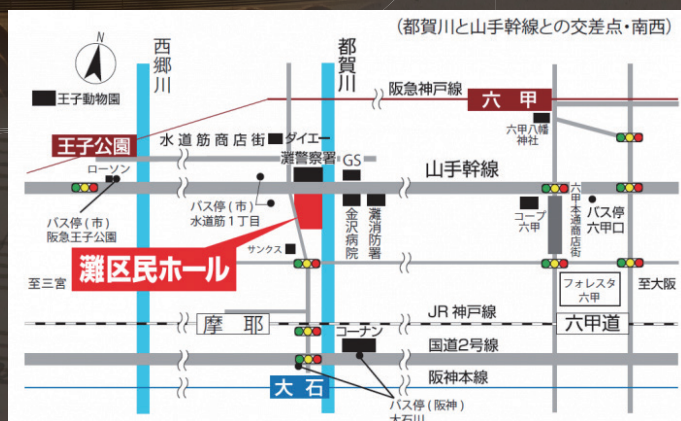

### プログラム

ブラームス：

交響曲第1番 ハ短調 作品68

シューベルト：

交響曲第2番 変ロ長調 D125

ボロディン：

交響詩「中央アジアの草原にて」

### ご案内

- ・コロナ感染防止対策として、ご来場される方は必ずマスク着用でお越しください。
- ・ご自宅で検温して頂き、37度5分以上の熱がある方や、咳や風邪症状など体調不良の方はご来場して頂けません。
- ・ご入場の際は、アルコール消毒後、万一のために、ご来場者全員のお名前と連絡先を記述して頂く必要があります。
- ・ホール内スタッフの指示に従って頂きますよう、よろしくお願い致します。
- ・万一の場合、演奏会が中止になる可能性もありますので、ご来場前に必ず楽団ホームページの公演予定欄をご確認下さい。